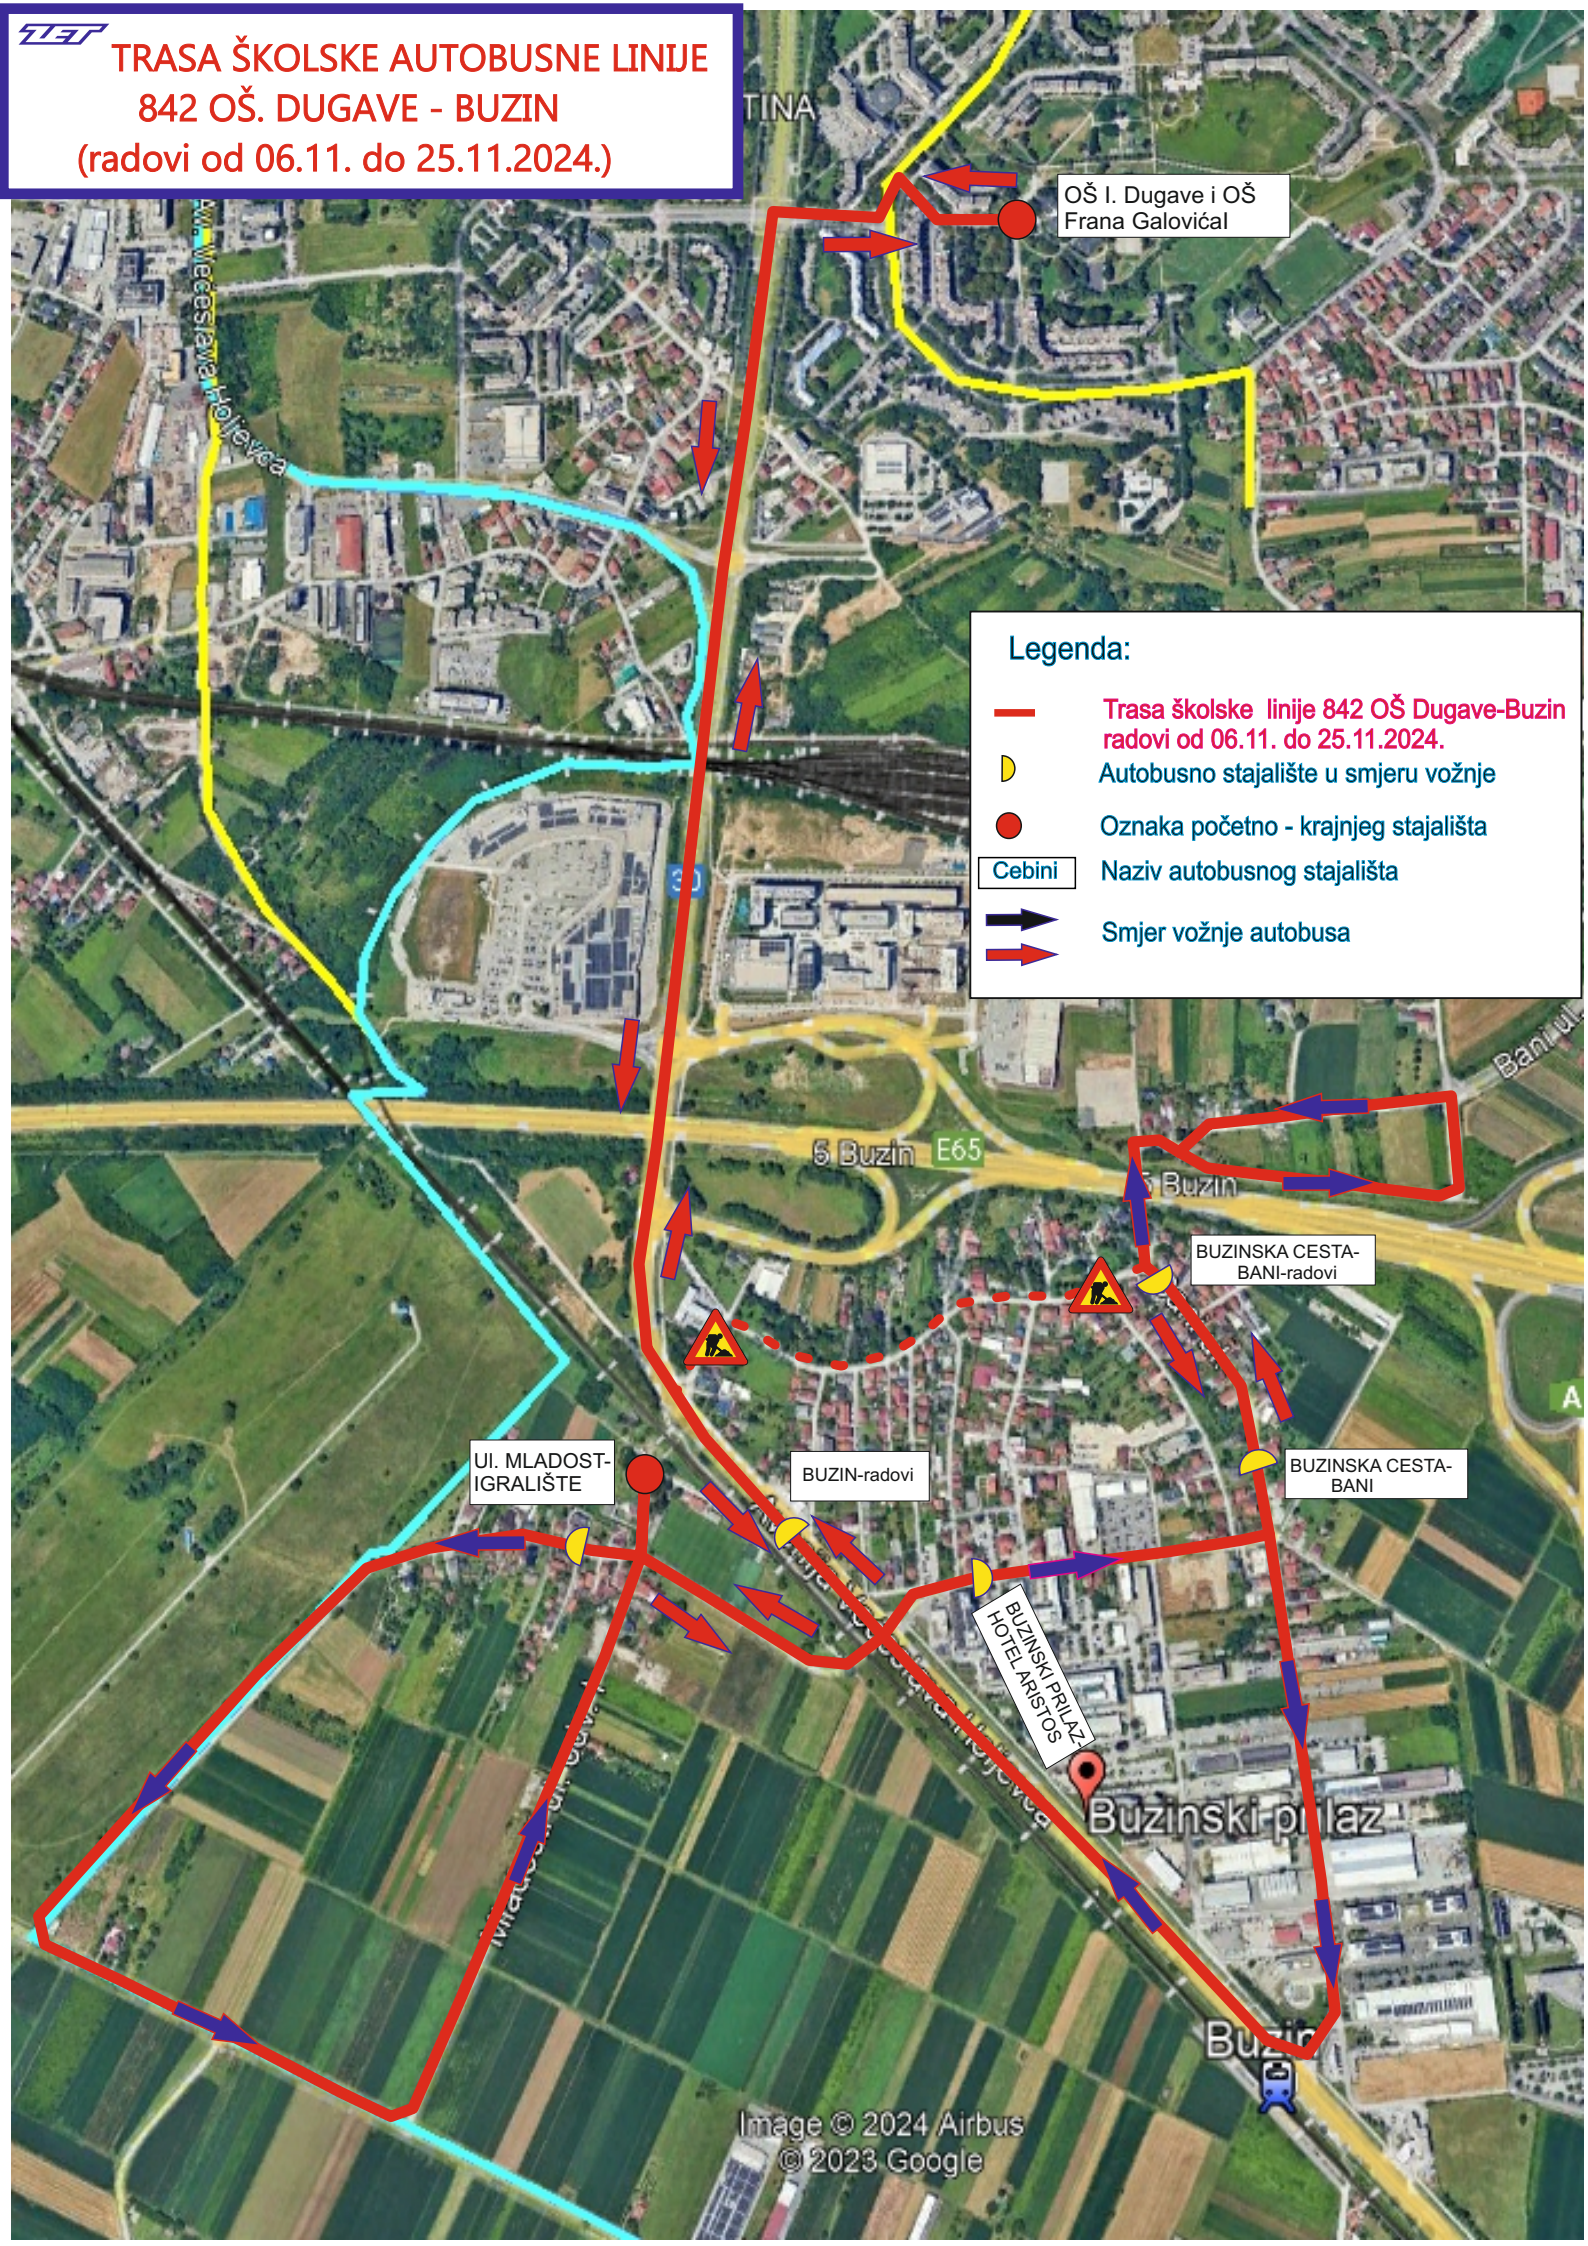

**TRASA ŠKOLSKE AUTOBUSNE LINIJE
842 OŠ. DUGAVE - BUZIN
(radovi od 06.11. do 25.11.2024.)**

OŠ I. Dugave i OŠ Frana Galovičal

Legenda:

- Trasa školske linije 842 OŠ Dugave-Buzin radovi od 06.11. do 25.11.2024.
- ⤿ Autobusno stajalište u smjeru vožnje
- Oznaka početno - krajnjeg stajališta
- Cebini Naziv autobusnog stajališta
- ➔ Smjer vožnje autobusa

UI. MLADOST-IGRALIŠTE

BUZIN-radovi

BUZINSKA CESTA-BANI-radovi

BUZINSKA CESTA-BANI

BUZINSKI PRILAZ
HOTEL ARISTOS

Buzinski prilaz