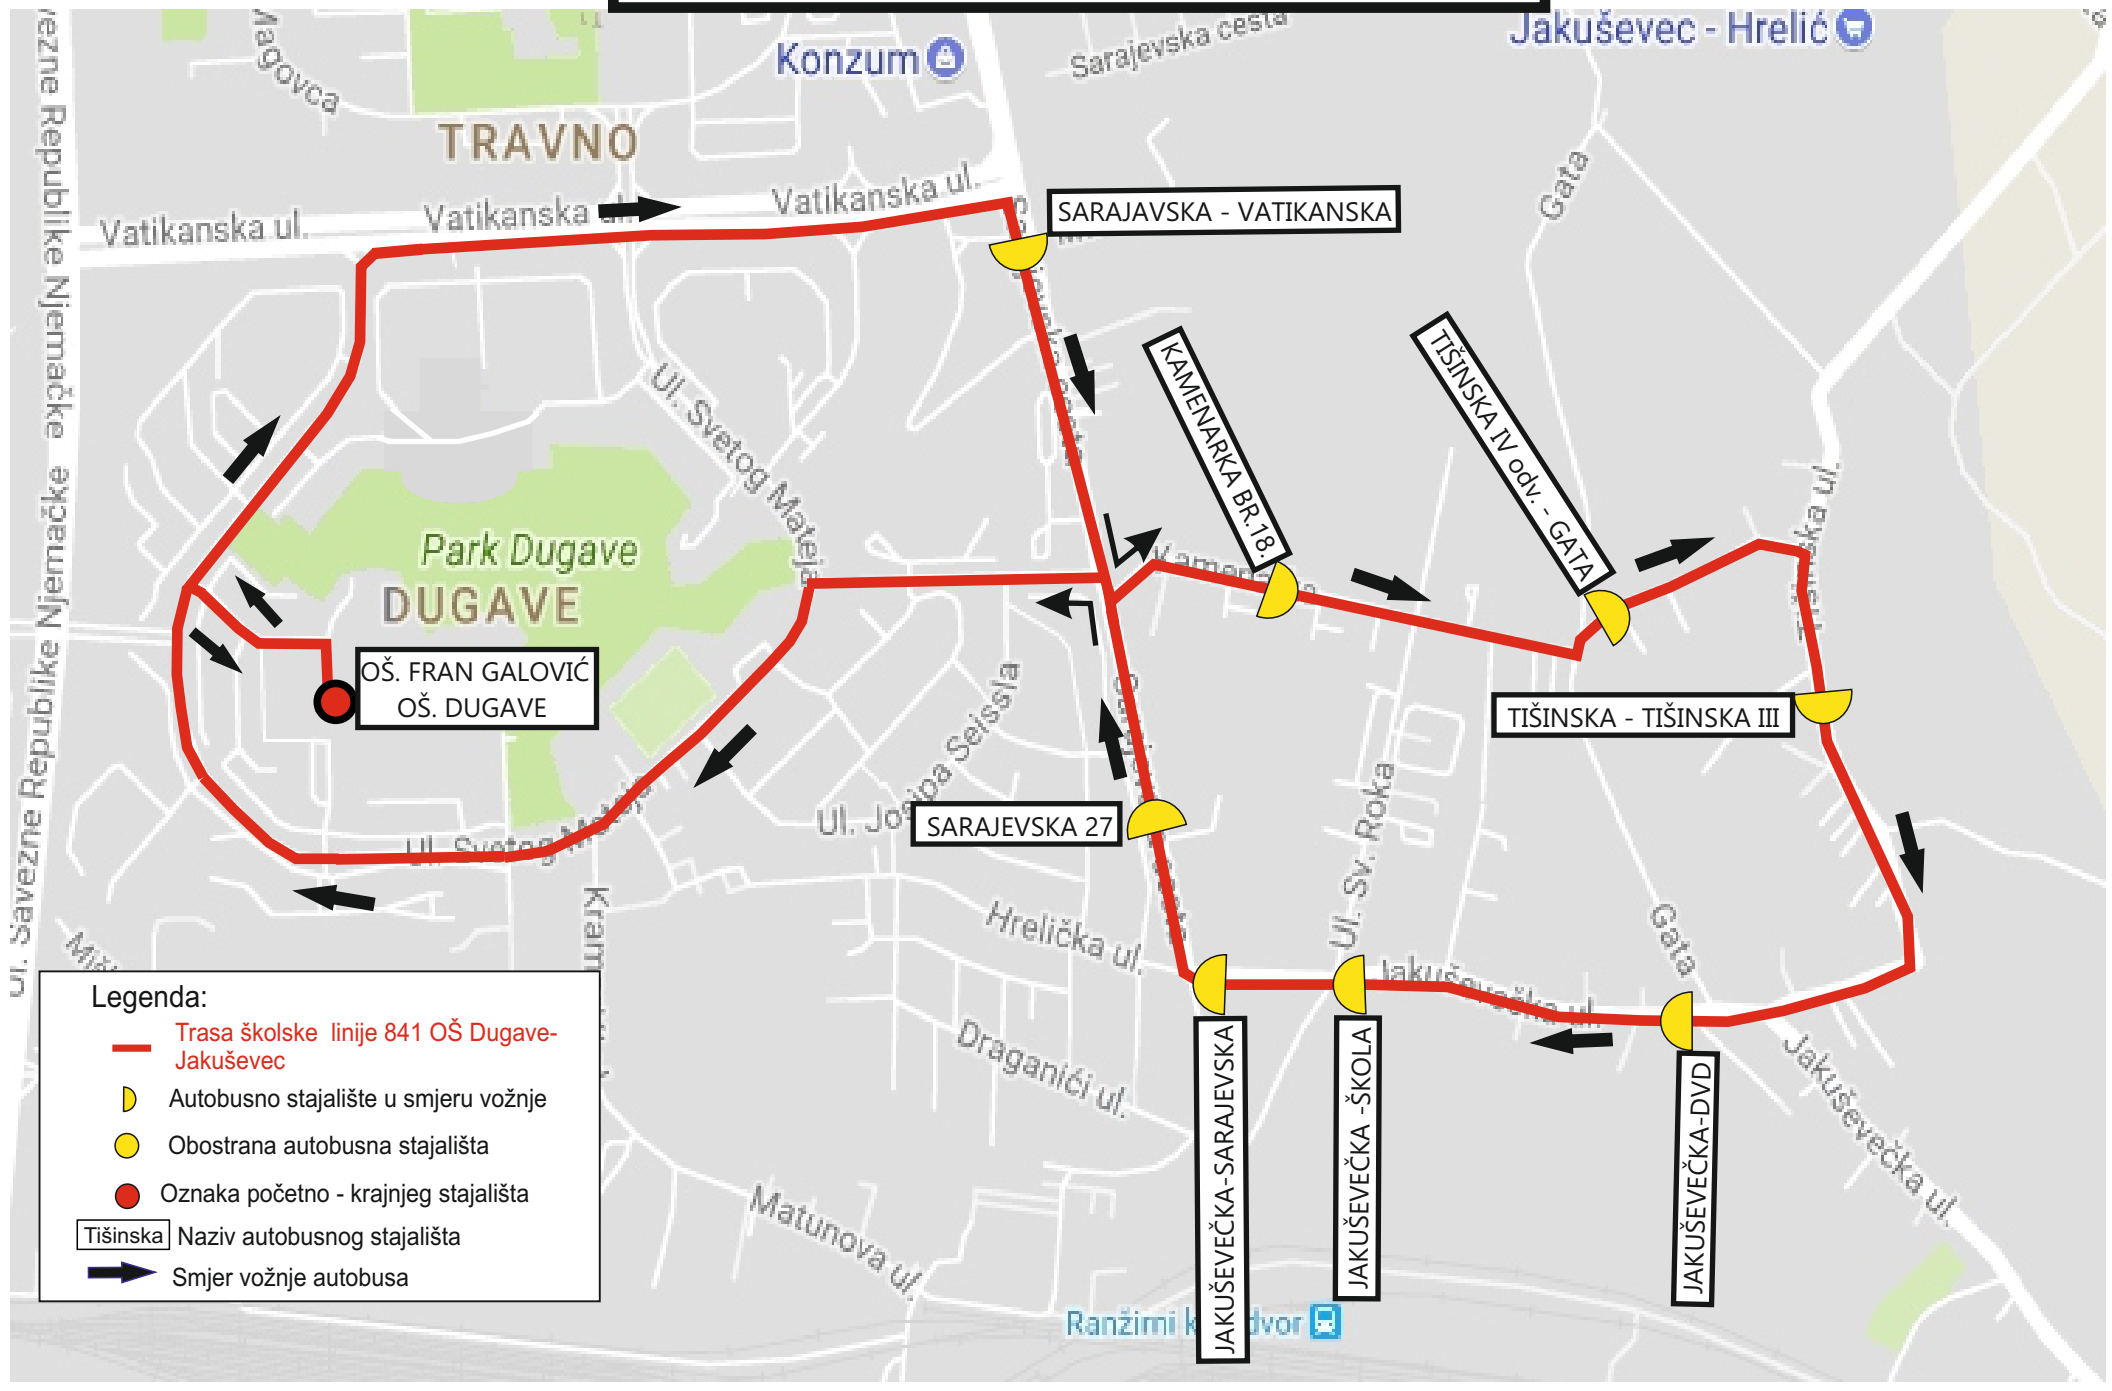

TRASA ŠKOLSKE AUTOBUSNE LINIJE 841 OŠ. DUGAVE - JAKUŠEVEC

Legenda:

- Trasa školske linije 841 OŠ Dugave-Jakuševac
- Autobusno stajalište u smjeru vožnje
- Obostrana autobusna stajališta
- Oznaka početno - krajnjeg stajališta
- Naziv autobusnog stajališta
- Smjer vožnje autobusa